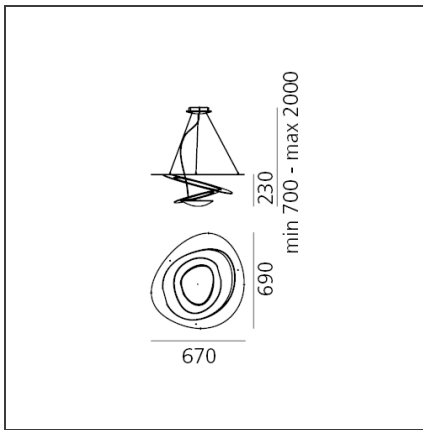

## Pirce Mini Aussetzung - weiß

IP20

Dimmbar: + -

### TECHNISCHE ZEICHNUNGEN

### DIMENSION

<b>Länge:</b>	cm 67	<b>Widerstand:</b>	N/D
<b>Breite:</b>	cm 69	<b>Glühdrathtest:</b>	650
<b>Höhe:</b>	cm 23		
<b>Max Höhe von der Decke:</b>	cm 200		