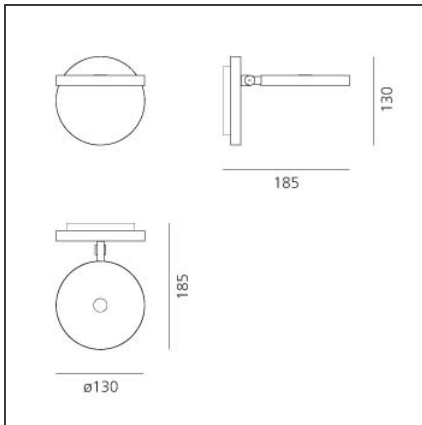

Demetra Spotlight LED 3000K White

IP20    

DESIGN

Naoto Fukasawa

TECHNISCHE ZEICHNUNGEN

FUNKTIONEN

Artikelnummer:	1731020A	Material:	Aluminium
Farbe:	Weiß	Serie:	Design
Installation:	Wandleuchte		

DIMENSION

Länge:	cm 18.5	Widerstand:	N.D.
Höhe:	cm 13	Glühdrhttest:	750
Durchmesser Fuß:	cm 13		

INKLUSIVE LEUCHTMITTEL

Kategorie:	LED	Farbtemperatur(K):	3000K
Anzahl:	1	Color Tolerance:	MacAdam 2SDCM
Watt:	6W	CRI:	90
Lichtstrom (lm):	726lm	Efficacy:	120lm/W
Typ:	0	Service Life:	50000-L70
Class:	A		