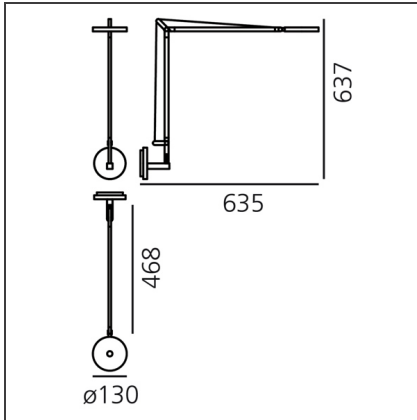

Demetra Led white wall - Body 3000K

IP20

Dimmbar: + -

DESIGN

Naoto Fukasawa

TECHNISCHE ZEICHNUNGEN

FUNKTIONEN

Artikelnummer:	1734020A	Material:	Aluminium, technopolymer
Farbe:	Weiß	Serie:	Design
Installation:	Wandleuchte		

DIMENSION

Länge:	cm 63.5	Widerstand:	N.D.
Höhe:	cm 63.7	Glühdrahttest:	650

INKLUSIVE LEUCHTMITTEL

Kategorie:	LED	Farbtemperatur(K):	3000K
Anzahl:	1	Color Tolerance:	MacAdam 2SDCM
Watt:	6W	CRI:	90
Lichtstrom (lm):	726lm	Efficacy:	120lm/W
Typ:	0	Service Life:	50000-L70
Class:	A		

LUMINAIRE

Watt:	8W	Lichtstrom (lm):	385lm
Spannung (V):	220V-240V	CCT:	3000K
		Efficiency:	54%
		Efficacy:	48.08lm/W
		CRI:	90
		Dimmer Typology:	Microswitch Dimmer

ZUBEHÖR

DEMETRA
SUPPORTO W BCO
1742020A