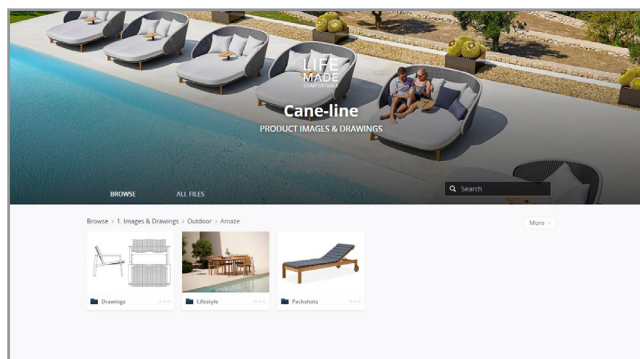

Download portal

Når du besøger vores hjemmeside, vil du finde en knap der hedder "Downloads". Når du trykker på denne, vil du få adgang til vores download center. Her finder de alle relevante filer, så som højt opløste billeder og 3D filer. Besøg siden: www.cane-line.com/downloads.

When you visit our website you will find a button called "Downloads". If you press that button you will access our downloadcenter. Here you can access all relevant files, such as high resolution images and 3D files. Visit the site: www.cane-line.com/downloads.

Wenn Sie unsere Website besuchen, finden Sie eine Schaltfläche namens "Downloads". Wenn Sie diese Taste drücken, gelangen Sie in unser Downloadcenter. Hier können Sie alle relevanten Dateien, wie hochauflösende Bilder und 3D-Dateien, abrufen. Besuche die Seite: www.cane-line.com/downloads.